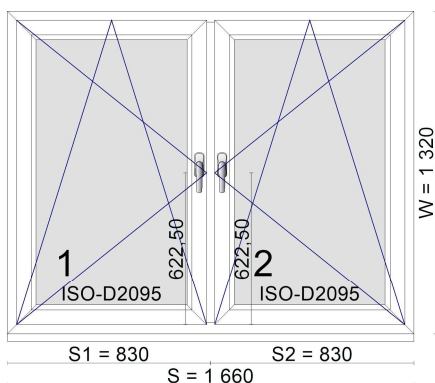

Widok od wewnątrz pomieszczenia

	Net Price
Element	261,00 EUR
Total	1 566,00 EUR
Total weight	369,1 kg

Comments1,00
S=1 660;S1=830;S2=830;W=1 320;
no foil
6 kamrás szárny, Külső tömítés szürke, Belső tömítés szürke,
Üvegezőléc Future, Kilincs közepén, Párkányfogadó, standardowy
dobór stali, Odwodnienia białe
Biztonsági szint: alapszint
Ovlo tokosztó
ZV-RT, Belső kilincs, Stopniowany uchył, Zaśleпка do odwodnień ,
Bukó-nyíló , Bukó-nyíló balos , Element dwufunkcyjny DFE
Zsanértakarók: fehér
Bukó-nyíló jobbos
Światło szyby:
1. DF00-SAI-002-W, (B x H): 616 x 1085
2. DF00-SAI-002-W, (B x H): 616 x 1085

Thermal coefficient
Uw = 1,3 [(W/m ² K)]
Sw = 0,36
Rw = 34(-1;-4) [dB]
Ra2= 30 [dB]

Materials	Dimensions
Feld 1: 3/16TGI/*4 Ug=1,1 Rw=NPD g=66% Lt=82% , 646 mm x 1 115 mm, 1 Stück Listwa FUTURE z szarą uszczelką	646 x 1115
Feld 2: 3/16TGI/*4 Ug=1,1 Rw=NPD g=66% Lt=82% , 646 mm x 1 115 mm, 1 Stück Listwa FUTURE z szarą uszczelką	646 x 1115